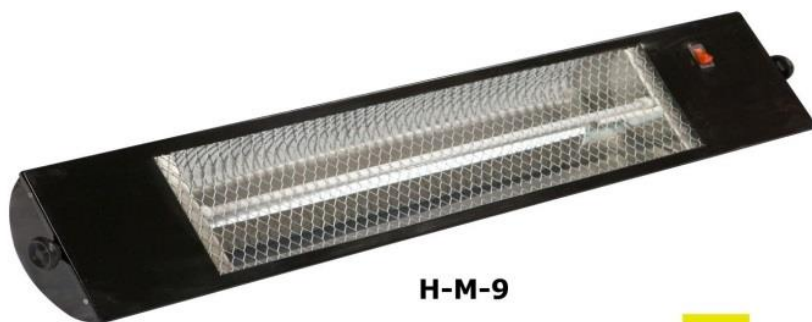

# PANTALLAS ELÉCTRICAS NACIONALES

**H-M-9-2**

**PRODUCTO COLOMBIANO** 

MODELO	H-M-9-2
Dimensiones	Largo: 62 cm Profundo: 9 cm Ancho: 16.5 cm
Potencia	300W
Cubrimiento	8m2
Voltaie	110 V – 220 \
Uso	Interior
Línea	Hoqar / Industrial
Calefacción	Eléctrica – Infrarroja
Encendido	Interruptor

**H-M-9**

**PRODUCTO COLOMBIANO** 

MODELO	H-M-9
Dimensiones	Largo: 100cm Profundo: 8 cm Ancho: 16.5 cm
Potencia	1200W
Cubrimiento	9m2
Voltaie	110V
Uso	Interior
Línea	Hoqar / Industrial
Calefacción	Eléctrica – Infrarroja
Encendido	Interruptor

**H-M-9-3**

**PRODUCTO COLOMBIANO** 

MODELO	H-M-9-3
Dimensiones	Largo: 150 cm Profundo: 8 cm Ancho: 13 cm
Potencia	2000W
Cubrimiento	m2
Voltaie	110 V – 220 V
Uso	Interior
Línea	Hoqar / Industrial
Calefacción	Eléctrica – Infrarroja
Encendido	Interruptor