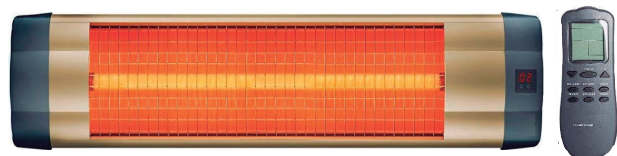

PANTALLAS INFRARROJAS ELÉCTRICAS

Producto Importado

H-M-10

REFERENCIA	H-M-10
Dimensiones	Largo: 58 cm Fondo: 14 cm Alto: 16 cm
Potencia	400 W / 800 W
Cubrimiento	9 m ² / 16 m ²
Voltaje	220 V
Uso	Interior
Línea	Hogar / Industrial
Calefacción	Eléctrica - infrarroja
Encendido	Manual

PANTALLAS INFRARROJAS ELÉCTRICAS ON - OFF INTERRUPTOR

Características técnicas

- Color: Acero
- Los bombillos infrarrojos se calientan silenciosamente
- No contamina el medio ambiente
- No necesitan tanques o mangueras
- Seguro
- Calefacción interior y exterior
- Resistente a la intemperie
- Interruptor de encendido/apagado
- Se ajusta a una montura de pared

	H-EP-1300
DIMENSIONES	Largo: 54 cm Alto: 12 cm Profundidad: 10 cm
POTENCIA	1300 W
USO	Calefacción Ambiental para exterior e interior
CALEFACCIÓN	Infrarrojo
VOLTAJE	110
ENCENDIDO	interruptor On-Off

PANTALLAS INFRARROJAS ELÉCTRICAS CONTROL REMOTO HIGH -LOW

	H-EP-1500
DIMENSIONES	Largo: 79 cm Alto: 18 cm Profundidad: 9 cm
POTENCIA	1500 W
USO	Calefacción Ambiental para interior
CALEFACCIÓN	Infrarrojo
VOLTAJE	110
ENCENDIDO	Control remoto 5 niveles