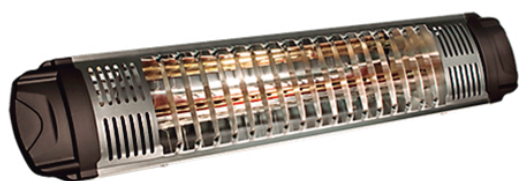

PANTALLAS INFRARROJAS ELÉCTRICAS

Producto Importado

H-M-10

REFERENCIA	H-M-10
Dimensiones	Largo: 58 cm Fondo: 14 cm Alto: 16 cm
Potencia	400 W / 800 W
Cubrimiento	9 m ² / 16 m ²
Voltaje	220 V
Uso	Interior
Línea	Hogar / Industrial
Calefacción	Eléctrica - infrarroja
Encendido	Manual

PANTALLAS INFRARROJAS ELÉCTRICAS ON - OFF INTERRUPTOR

Características técnicas

- Color: Acero
- Los bombillos infrarrojos se calientan silenciosamente
- No contamina el medio ambiente
- No necesitan tanques o mangueras
- Seguro
- Calefacción interior y exterior
- Resistente a la intemperie
- Interruptor de encendido/apagado
- Se ajusta a una montura de pared

	H-EP-1300
DIMENSIONES	Largo: 54 cm Alto: 12 cm Profundidad: 10 cm
POTENCIA	1300 W
USO	Calefacción Ambiental para exterior e interior
CALEFACCIÓN	Infrarrojo
VOLTAJE	110
ENCENDIDO	interruptor On-Off

PANTALLAS INFRARROJAS ELÉCTRICAS CONTROL REMOTO HIGH -LOW

	H-EP-1500
DIMENSIONES	Largo: 79 cm Alto: 18 cm Profundidad: 9 cm
POTENCIA	1500 W
USO	Calefacción Ambiental para interior
CALEFACCIÓN	Infrarrojo
VOLTAJE	110
ENCENDIDO	Control remoto 5 niveles