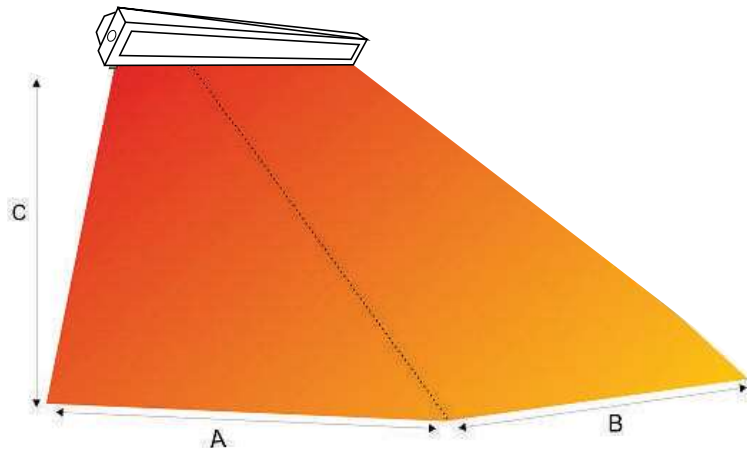

Alcance

Gráfico de Desempeño