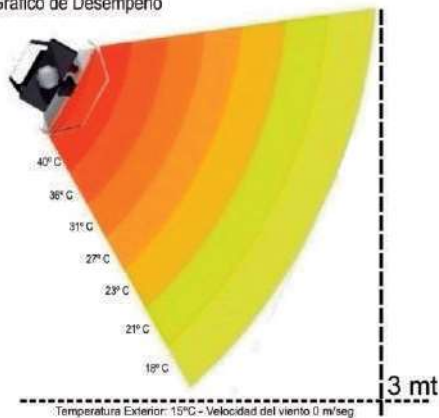

H-GP-100

REFERENCIA	H-GP-100
DIMENSIONES	Largo: 110 cm Alto: 25 cm Fondo: 14 cm
POTENCIA	35.000 BTU
CONSUMO GAS NATURAL	0.9 m3 / hora Aprox.
CONSUMO GAS PROPANO	0.3 galones / hora Aprox.
AREA DE CUBRIMIENTO	15.6 m ²
ALCANCE	3 METROS
USO	Calefacción Ambiental para exterior
CALEFACCIÓN	Infrarrojo
TIPO DE GAS	Natural
CONTROL	Válvula de Seguridad
COLOR	A convenir
ENCENDIDO	Manual, interruptor, control remoto

H-GP-125

REFERENCIA	H-GP-125
DIMENSIONES	Largo: 125 cm Alto: 30 cm Profundidad: 14 cm
POTENCIA	45.000 BTU
CONSUMO GAS NATURAL	1.1 m3/ hora Aprox.
CONSUMO GAS PROPANO	0.4 galones / hora Aprox.
AREA DE CUBRIMIENTO	16.5 m ²
ALCANCE	3 METROS
USO	Calefacción Ambiental para exterior
CALEFACCIÓN	Infrarrojo
TIPO DE GAS	Natural
CONTROL	Válvula de Seguridad
COLOR	A convenir
ENCENDIDO	Manual, interruptor, control remoto

PANTALLAS INFRARROJAS

Posibles apoyos, según el sitio a instalar

PÉRGOLA

PARED

TECHO

TECHO O VIGA

TECHO

Alcance

Gráfico de Desempeño

Opciones de encendido

Manual

Interruptor

Control remoto

Opciones de color

Aproximadas