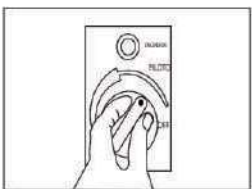

H-GP-125

REFERENCIA	H-GP-125
DIMENSIONES	Largo: 125 cm Alto: 30 cm Profundidad: 14 cm
POTENCIA	45.000 BTU
CONSUMO GAS NATURAL	1.1 m3/ hora Aprox.
CONSUMO GAS PROPANO	0.4 galones / hora Aprox.
AREA DE CUBRIMIENTO	16.5 m ²
ALCANCE	3 METROS
USO	Calefacción Ambiental para exterior
CALEFACCIÓN	Infrarrojo
TIPO DE GAS	Natural
CONTROL	Válvula de Seguridad
COLOR	A convenir
ENCENDIDO	Manual, interruptor, control remoto

PANTALLAS INFRARROJAS

Posibles apoyos, según el sitio a instalar

PÉRGOLA

PARED

TECHO

TECHO O VIGA

TECHO

Alcance

Gráfico de Desempeño

Opciones de encendido

Manual

Interruptor

Control remoto

Opciones de color

Aproximadas