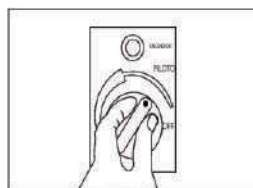

### Opciones de encendido

Manual

Referencia	H-EX1500
Dimensiones	Alto: 193 cm Diámetro: 60 cm
Uso	Exteriores
Encendido	Piezoeléctrico
Potencia	1500 W
Línea	Hogar - Comercial
Cubrimiento	Diámetro 5 mt