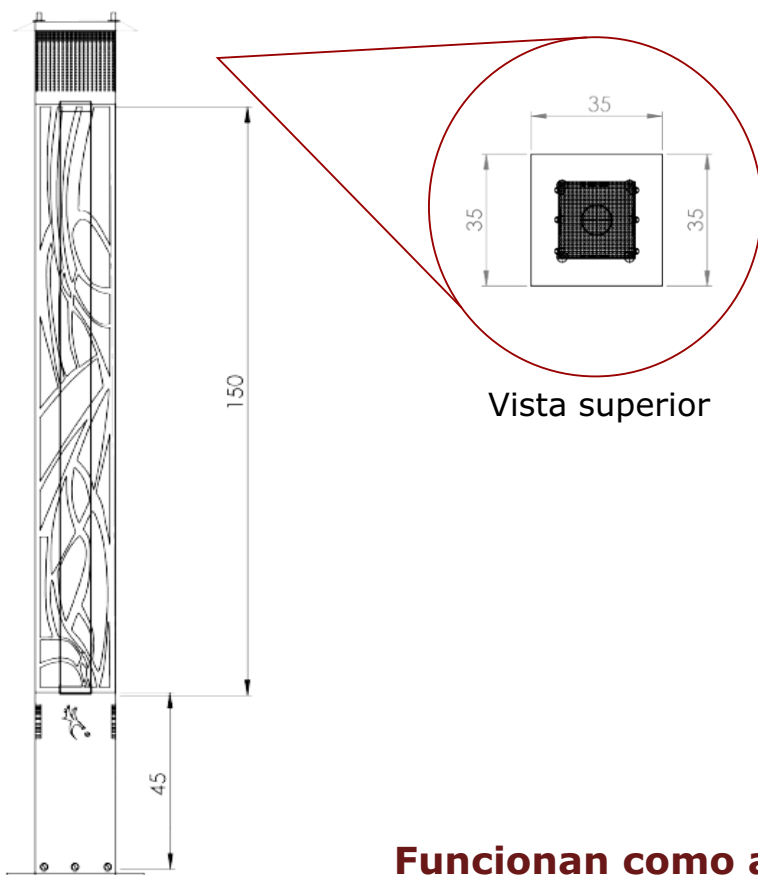

COLUMNAS CALEFACTORAS

Producto Colombiano

Usos y aplicaciones

- Exteriores/ Interiores
- Pérgolas
- Decorativo

Funcionan como apoyo para pérgolas livianas*