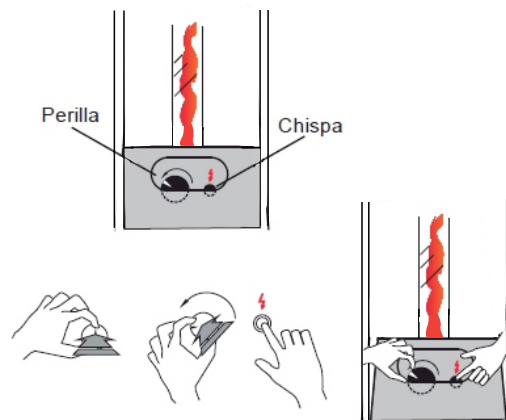

### Características

- Acero inoxidable
- Vidrio templado
- Gas propano/natural
- Colores: A convenir
- Fácil uso
- Línea Industrial - Hogar

**Gradúa la intensidad de la llama girando la perilla**

Referencia	H-GCCAL
Marca	<b>DRAGONER</b>
Dimensiones	Alto: 218cm Ancho: 35cm Profundidad: 35cm
Potencia	45.000 BTU
Cubrimiento	3 - 5 metros
Color	Negro
Línea	Industrial - Hogar
Tipo de gas	Natural
Uso	Exterior
Encendido	Manual