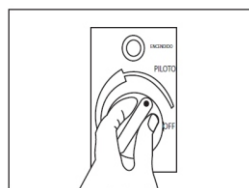

CALEFACTOR FIJO

Producto Colombiano

PRODUCTO PARA EXTERIORES

Características

- Acero inoxidable
- Gas natural
- Encendido piezoeléctrico
- Colores: A convenir

Su acabado exterior garantiza protección al viento y la lluvia. Su diseño esbelto permite la rotación de hasta 45° dependiendo del tipo de montaje y con capacidad de 35.000 BTU hasta 45.000 BTU lo que le da la versatilidad de adaptación a las especificaciones de su espacio

Usos y aplicaciones

- Exteriores
- Fijo
- No requiere mayores cuidados

Opciones de encendido

Manual