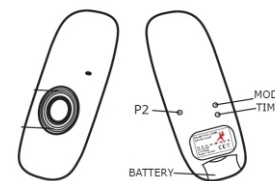

Control remoto
On / off

Accesorios ideales

- Forro

Referencia	H-GCXF
Tipo de Calefacción	Infrarrojo
Tipo de Gas	Natural; según norma NTC 5336/04
Encendido	Piezoeléctrico
Potencia	55 000 BTU/Hora
Manejo de Gas	Válvula de seguridad
Cubrimiento	6 m de diámetro