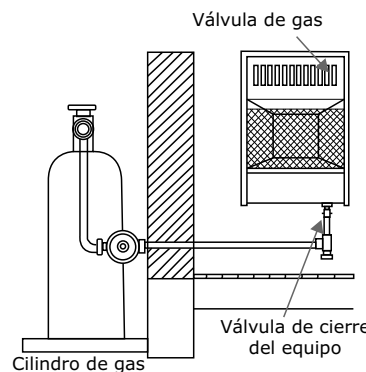

CALEFACTOR INFRARROJO A GAS FIJO

Importado

REFERENCIA	H-GIF-16000
Dimensiones del calentador	Alto: 60 cm Aprox Ancho: 50 cm Aprox Fondo: 20 cm Aprox
BTU	20.000
Tipo	Ventfree
Encendido	Piezo eléctrico
Gas	Gas natural
Ajustes de regulador de presión	4" W.C
Entrada de presión de gas (pulgadas de agua)	Máximo 10.5" Mínimo 5"

REFERENCIA	H-GIF-17000
Dimensiones del calentador	Alto: 54 cm Aprox Ancho: 64 cm Aprox Fondo: 14 cm Aprox
BTU	17.000 a 30.000 BTU
Tipo	Tipo C / cámara abierta
Encendido	Piezo eléctrico
Gas	Gas natural

Tener en cuenta

Para instalar