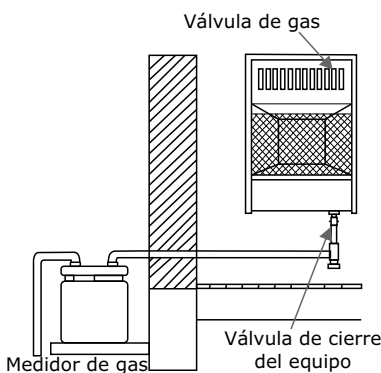

CALEFACTOR INFRARROJO A GAS FIJO

Importado

REFERENCIA	H-GIF-16000
Dimensiones del calentador	Alto: 60 cm Aprox Ancho: 50 cm Aprox Fondo: 20 cm Aprox
BTU	20.000
Tipo	Ventfree
Encendido	Piezo eléctrico
Gas	Gas natural
Ajustes de regulador de presión	4" W.C
Entrada de presión de gas (pulgadas de agua)	Máximo 10.5" Mínimo 5"

REFERENCIA	H-GIF-17000
Dimensiones del calentador	Alto: 54 cm Aprox Ancho: 64 cm Aprox Fondo: 14 cm Aprox
BTU	17.000 a 30.000 BTU
Tipo	Tipo C / cámara abierta
Encendido	Piezo eléctrico
Gas	Gas natural

Tener en cuenta

Para instalar