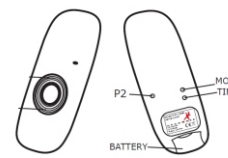

CHIMENEAS A GAS

Chimeneas plasma tipo antorcha

Importado

H-GCHICR

REFERENCIA	H-GCHICR2
Dimensiones	Alto: 85 cm Ancho: 50 cm Profundo: 13 cm
Potencia	15.000 BTU
Funcionamiento	Sistema piloto ODS
Tipo de gas	Propano / Natural
Encendido	Manual / control remoto / interruptor
Alcance	25 m ²

Características

- Fácil uso
- Diseño moderno
- Línea hogar
- No requiere nicho
- Modelo estándar

Requerimientos

- Punto de gas
- Punto eléctrico

Tipos de encendidos

Manual

Control remoto

Interruptor

H-GCHICR2

REFERENCIA	H-GCHICR2
Dimensiones	Alto: 129 cm Ancho: 37 cm Profundo: 19 cm
Potencia	20.000 BTU
Funcionamiento	Sistema piloto ODS
Tipo de gas	Propano / Natural
Encendido	Manual / control remoto / interruptor
Alcance	35 m ²