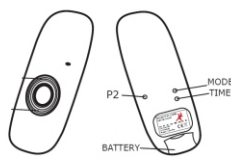

Control remoto

Dimensiones

Potencia

Funcionamiento

Tipo de gas

Encendido

	Plasma Ventfree 20"	Plasma Ventfree 28"	Plasma Ventfree 36"
Alto:	55 cm	60 cm	67 cm
Ancho:	50 cm	50 cm	64 cm
Fondo:	13 cm	13 cm	14 cm
Potencia	10.000 BTU	13.000 BTU	18.000 BTU
Funcionamiento	Sistema piloto ODS		
Tipo de gas	Propano / natural		
Encendido	Control remoto / manual