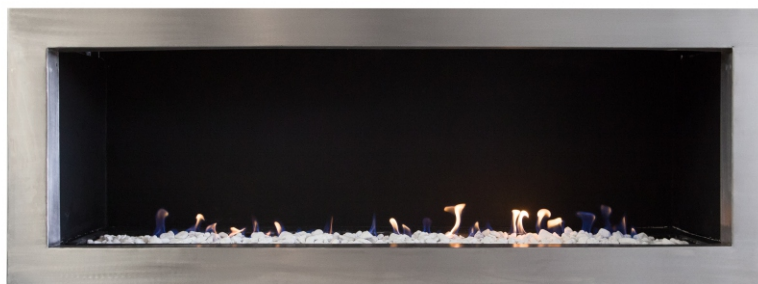

REFERENCIA	H-GCHPS. Modelo 2
Dimensiones	Alto: 39 cm Ancho: 180 cm Profundo: 40 cm
Potencia	50 m2
Alcance	28.500 BTU
Tipo de gas	Natural / Propano
Encendido	Manual / control remoto / interruptor

REFERENCIA	H-GCHRS
Dimensiones	Alto: 60 cm Ancho: 150 cm Profundo: 32 cm
Potencia	14.500 BTU
Alcance	40 m2
Tipo de gas	Natural / propano
Encendido	Manual / control remoto / interruptor

Tipos de encendidos

Manual

Control remoto

Las chimeneas **tipo A** también son conocidas como **"VENT FREE"**

No necesita ducto de ventilación, llama baja totalmente azul

Características

- Especial para interiores
- Espacios sociales medianamente ventilados
- Decoración

Fabricamos chimeneas sobre medidas y especificaciones*

CHIMENEAS A GAS TIPO B - VENTILADA

Producto Colombiano

Cualquiera de nuestros diseños de chimeneas puede adaptarse para ser "ventilada"

REFERENCIA	H-GCHEM
Dimensiones	Alto: 70 cm Ancho: 48.5 cm Profundo: 193 cm
Potencia	30.000 BTU
Alcance	55 m2
Tipo de gas	Natural / Propano
Encendido	Manual / control remoto / Interruptor

Tipos de encendidos

Manual

Control remoto

Las chimeneas **tipo B** también son conocidas como "**VENTILADAS**"

Tipo B. Poseen ducto de ventilación, llama alta color amarillo

Características

- Especial para exteriores
- Espacios sociales altamente ventilados