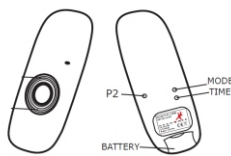

Control remoto

Las chimeneas **tipo A** también son conocidas como **"VENT FREE"**

No necesita ducto de ventilación, llama baja totalmente azul

Características

- Especial para interiores
- Espacios sociales medianamente ventilados
- Decoración

Fabricamos chimeneas sobre medidas y especificaciones*