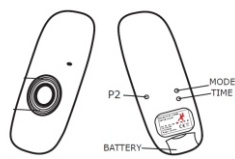

Control remoto

Las chimeneas **tipo B** también son conocidas como "**VENTILADAS**"

Tipo B. Poseen ducto de ventilación, llama alta color amarillo

Características

- Especial para exteriores
- Espacios sociales altamente ventilados

Fabricamos chimeneas sobre medidas y especificaciones*